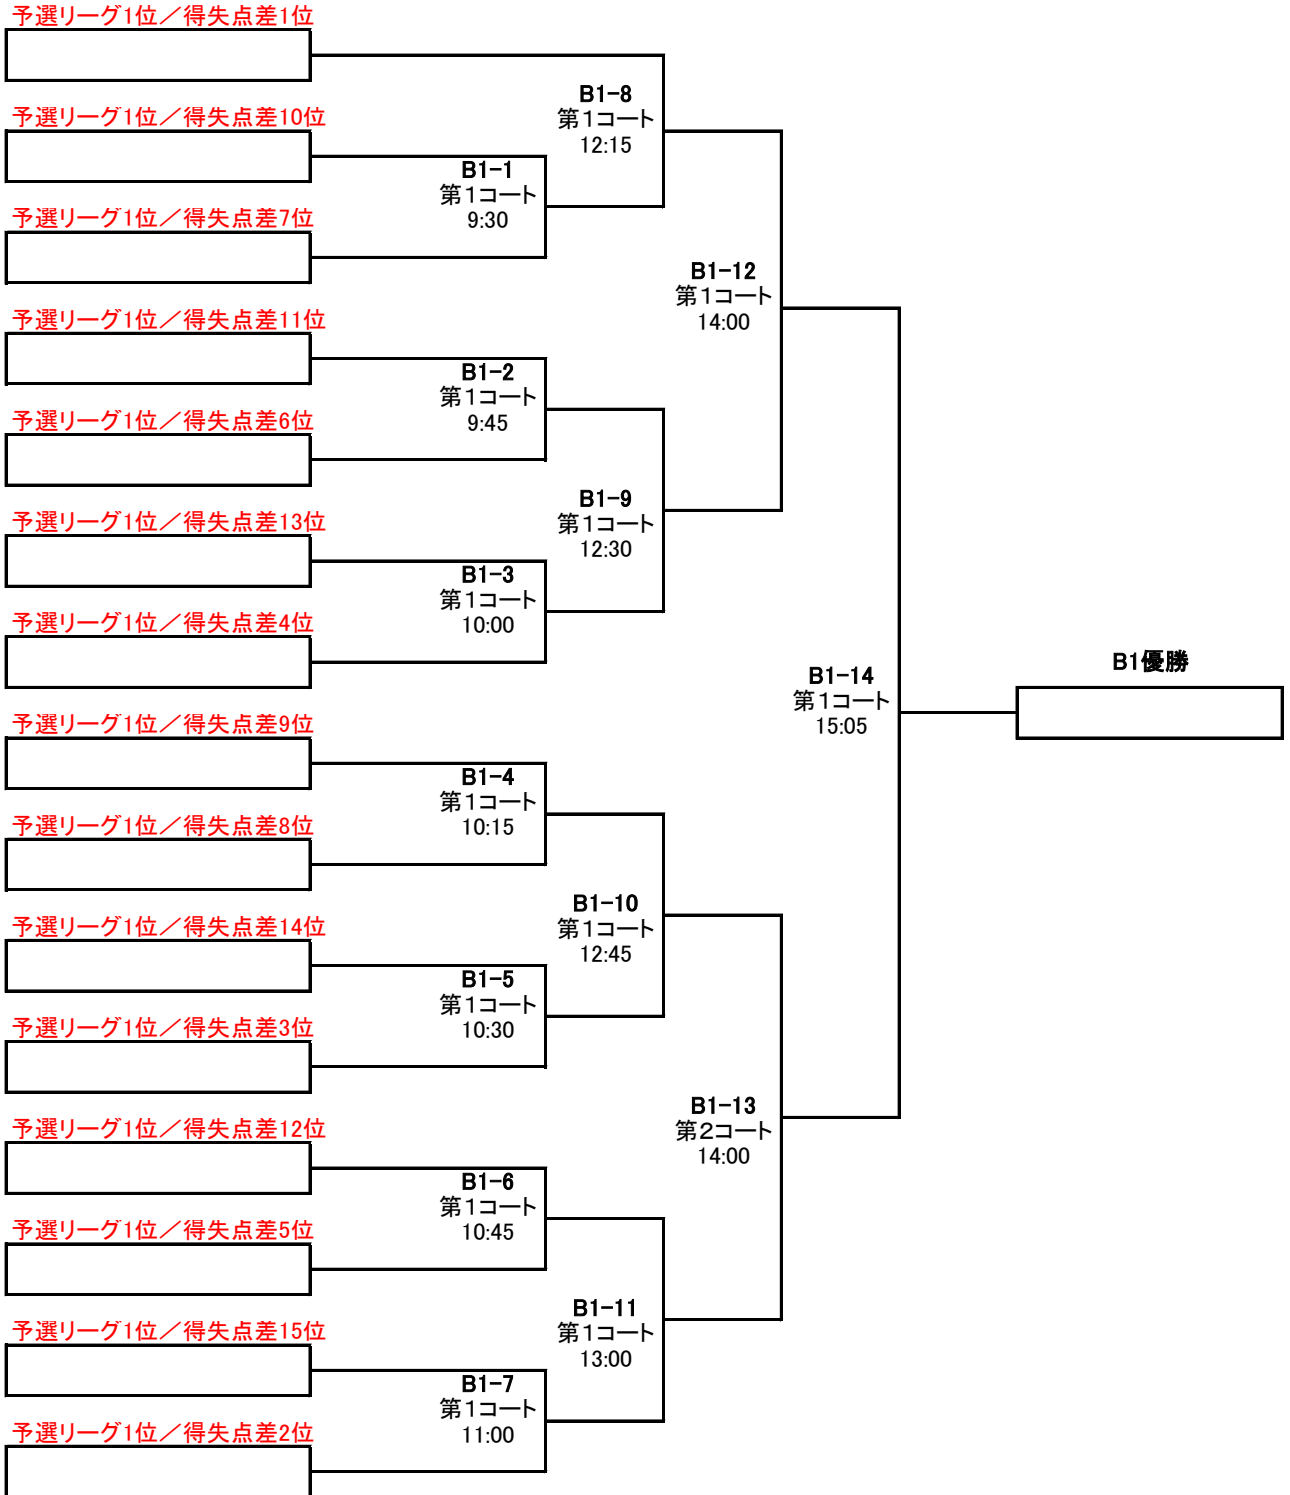

26日(土) レディースリーグ戦

試合時間…「前半6分」「ハーフタイム1分」「後半6分」
※試合後の移動は2分以内でお願いします。時間になりましたら試合開始します。

★ 試合開始 11:00   **第2コートで行います。**

チームNo.	J(oetsu) Soul Sisters	Lady UnLUCe	平塚女子短期大学	Lady unlache	勝敗(順位)
1	J(oetsu) Soul Sisters	第1試合 11:00	第2試合 13:15	第3試合 15:00	
2	Lady UnLUCe	第1試合 11:00	第3試合 15:00	第2試合 13:15	
3	平塚女子短期大学	第2試合 13:15	第3試合 15:00	第1試合 11:00	
4	Lady unlache	第3試合 15:00	第2試合 13:15	第1試合 11:00	

27日(日) B1トーナメント

★B1トーナメント(各リーグ1位)
試合時間…「前半6分」「ハーフタイム1分」「後半6分」
ただし、決勝は「前半7分」「ハーフタイム1分」「後半7分」
※組合せは前日のリーグ戦の得失点差により決定します。