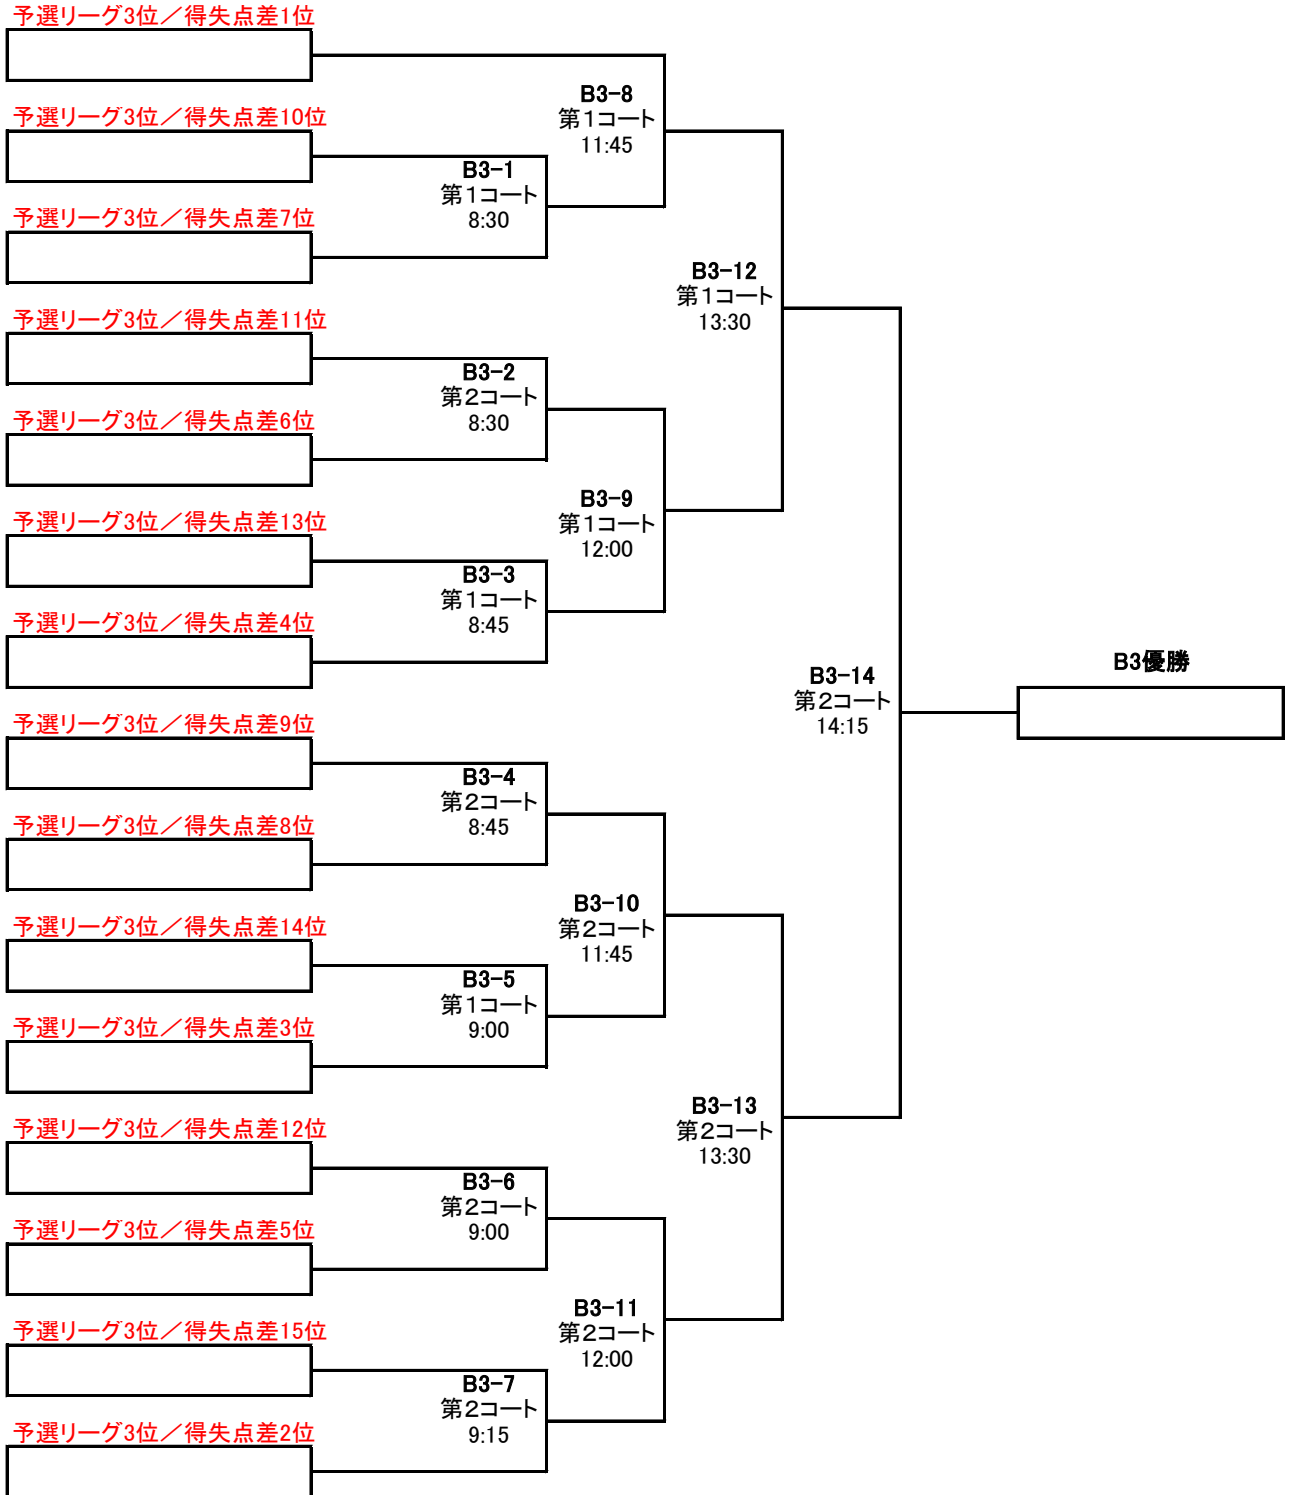

27日(日) B3トーナメント

★B3トーナメント(各リーグ3位)
試合時間…「前半6分」「ハーフタイム1分」「後半6分」

※組合せは前日のリーグ戦の得失点差により決定します。