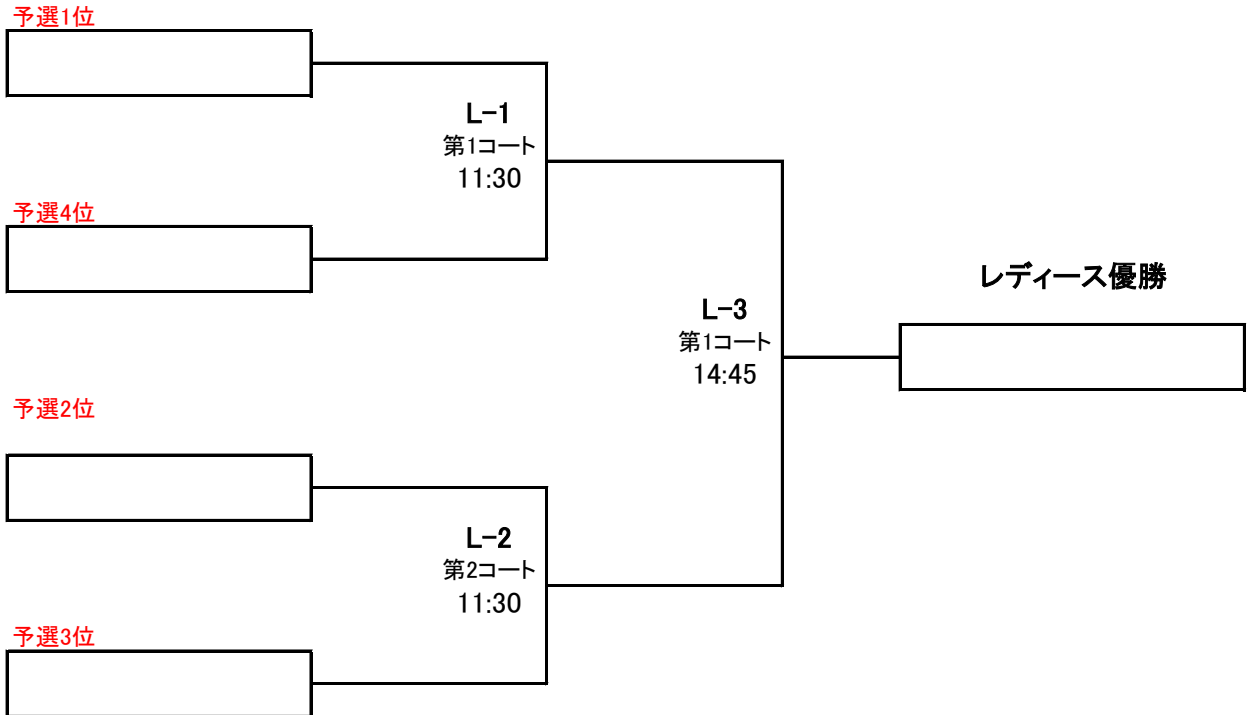

27日(日) B3トーナメント

★B3トーナメント(各リーグ3位)
 試合時間…「前半6分」「ハーフタイム1分」「後半6分」

※組合せは前日のリーグ戦の得失点差により決定します。

27日(日) レディーストーナメント

★レディーストーナメント

試合時間…「前半6分」「ハーフタイム1分」「後半6分」 敗者トーナメントは5分1本勝負

ただし、決勝は「前半7分」「ハーフタイム1分」「後半7分」(敗者決勝は前半6分、後半6分)

※組合せは前日のリーグ戦の順位により決定します。

中学生

26日(土) 10:45

Beach of the JUN

—

青葉西タイタンズ

第2コート

試合時間 6分-1分-6分