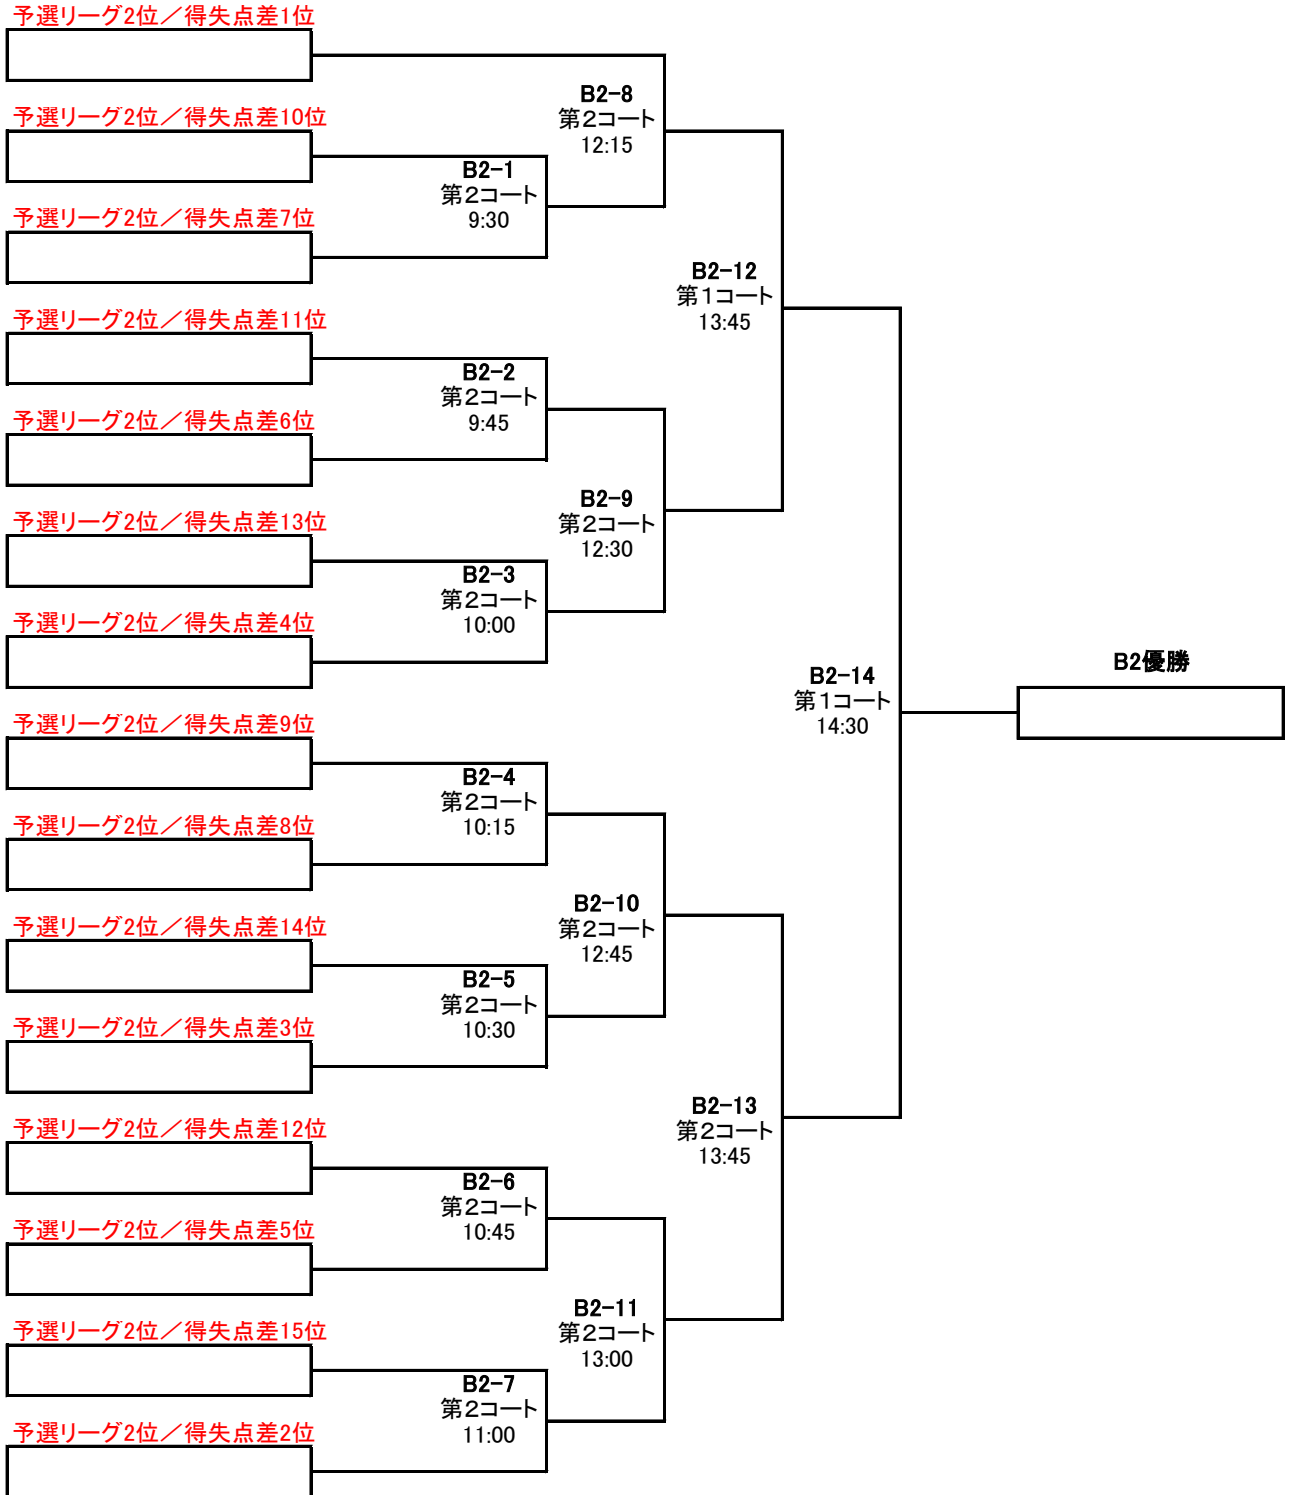

27日(日) B1トーナメント

★B1トーナメント(各リーグ1位)
 試合時間…「前半6分」「ハーフタイム1分」「後半6分」
 ただし、決勝は「前半7分」「ハーフタイム1分」「後半7分」
 ※組合せは前日のリーグ戦の得失点差により決定します。

27日(日) B2トーナメント

★B2トーナメント(各リーグ2位)
 試合時間…「前半6分」「ハーフタイム1分」「後半6分」

※組合せは前日のリーグ戦の得失点差により決定します。